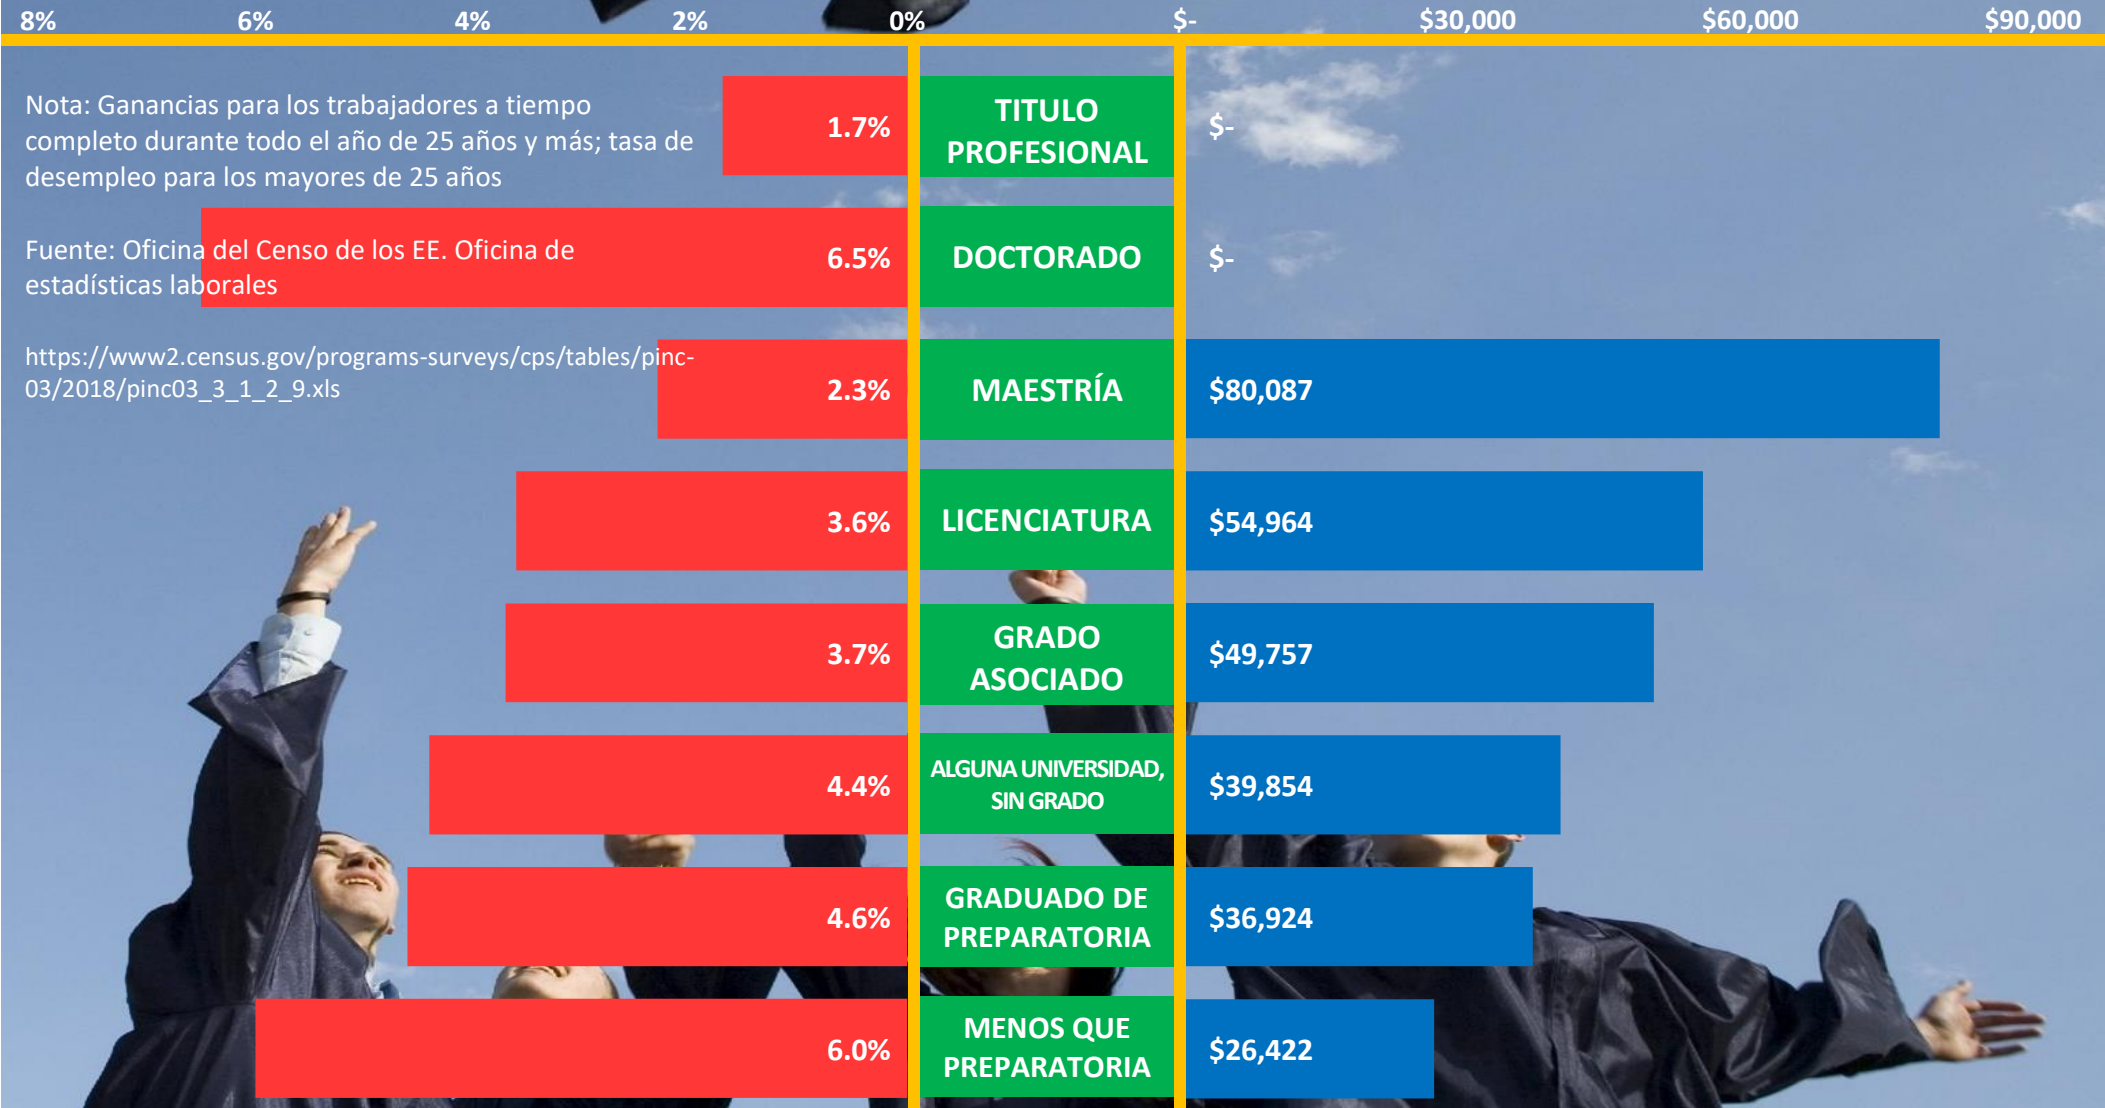

PAGO DE EDUCACIÓN Y FORMACIÓN

para MUJER HISPANOS

TASA DE DESEMPLEO EN 2018

GANANCIAS MEDIAS EN 2017

Nota: Ganancias para los trabajadores a tiempo completo durante todo el año de 25 años y más; tasa de desempleo para los mayores de 25 años